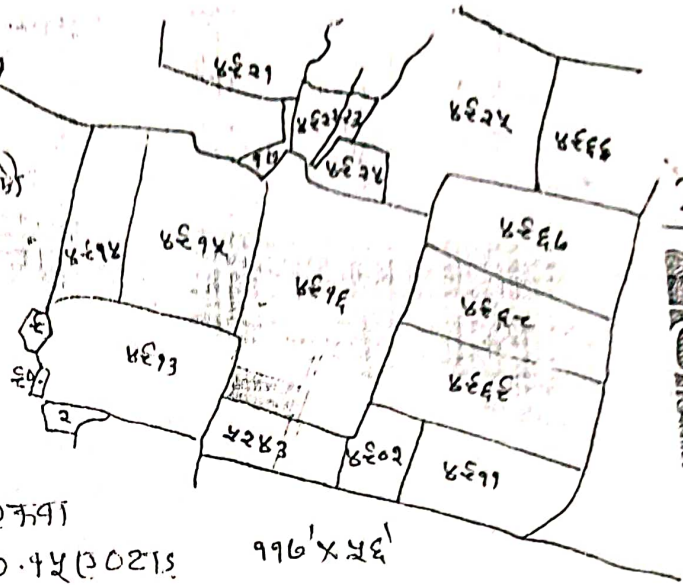

नाम श्रीजा - जोहरा राट नं. ६
 भागा - सिमडगां हाकुस्टोले
 भागा नं. - ८०
 जिगा - सिमडगां (सो-चा)
 लक्ष्य १६ = एक माइल
 लक्ष्य

स्थान - लोटे - रकबा में ५ रकबा
 १११ - ४६१६ - २.३२ - ॥ - ०.५५ (३० टाड)

११६' x २६'

- ३० - इही लोटे का अंका टाड नाम के का
- ६० - लोटे नं. ५२४३ टाड
- ७० - इही लोटे का अंका टाड नाम का
१०' फीट
- ५० - लोटे नं. ४६१३ भावालोप
नाम

श्रीजा राट

२००७.०९

श्रीजा राट
 भागा भागा
 ६.१.०६
 भागा भागा
 भागा भागा
 २५.७.०६