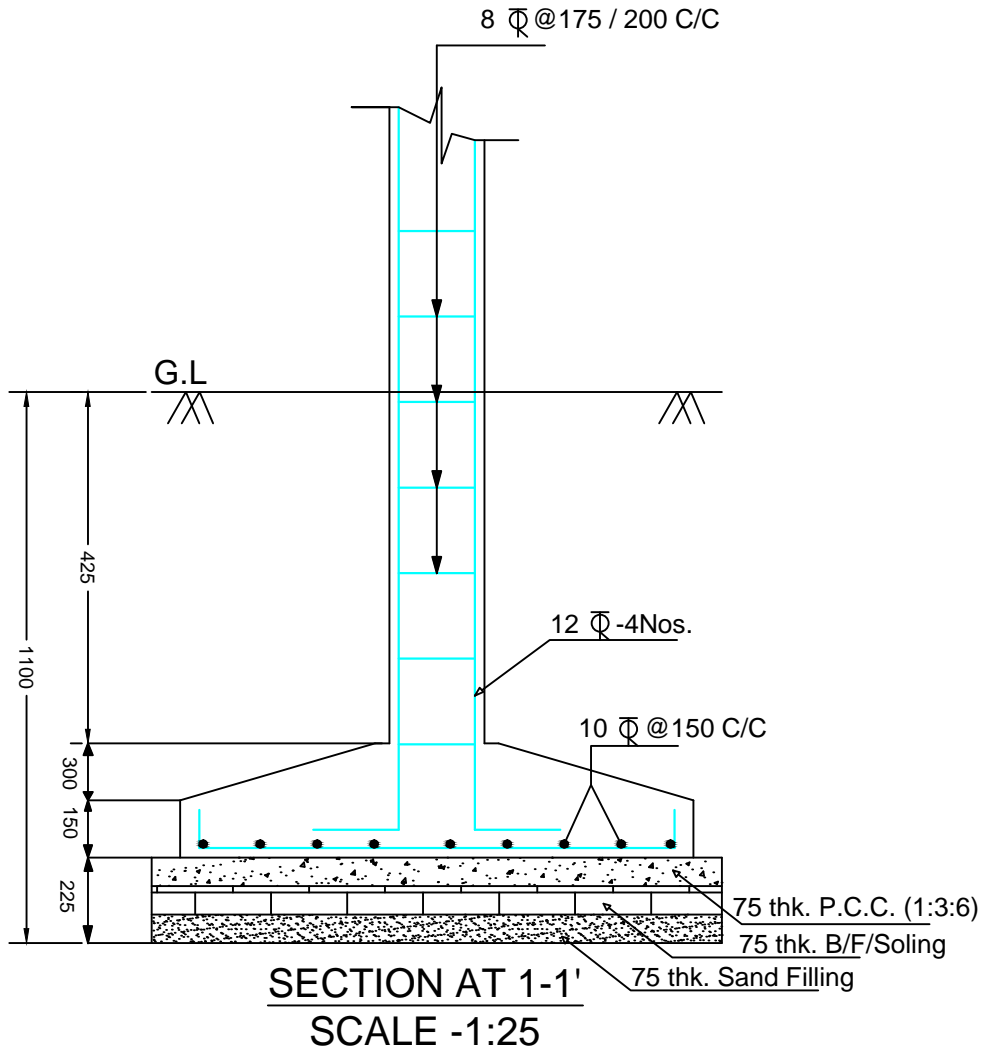

SOAKPIT
= 1:50

3.