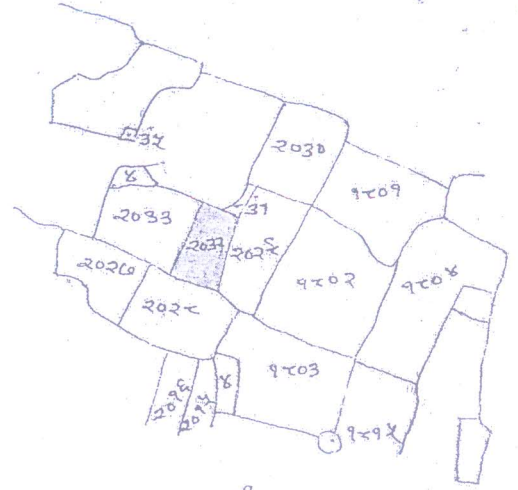

आवासीय

गांव भौजा - रिजरी शीट नं. 3
 थाना - लिमडैगा खास
 थाना नं. - १०५
 जिला - लिमडैगा (शांकी)
 स्केल १:६ = एक माइल
 संकेत

खारा - प्लॉट - २०३२ का खास
 रकबा - २०३२ - ०.२६०० - ०.२६०० टाड

- प्लॉट
- ३० - भौजम डुंग डुंग का टाड
 - ६० - भौजम डुंग डुंग का टाड
 - ५० - प्लॉट नं. २०२६ टाड
 - ७० - ज्वाकिम डुंग डुंग का टाड