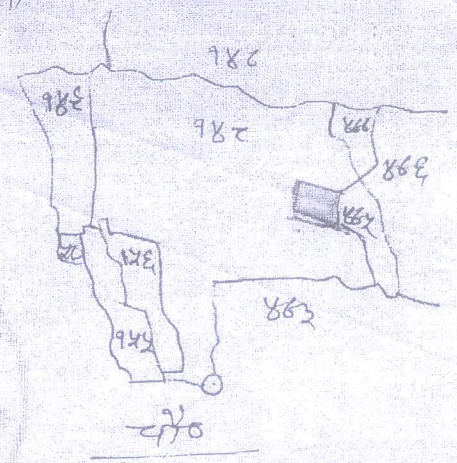

नाम भौजा - विभंडीगा शीट नं० (आवासीय)  
 भागा - विभंडीगा  
 भागा नं० - ११६  
 जिला - विभंडीगा (होन्डा)  
 खसत १६" = एक भाग  
 खसत -  
 शवा - लोरी - शक नं० ६२११  
 १४१ - १४२ - ३३६ - ११ - ०.१०६. दोन

कु० राज किशोर जलाद का दोन  
 ६० - इसी लोरी का अंश शक  
 पू० - गीविनी जलाद का दोन  
 ५० - इसी लोरी का अंश दोन  
 नीज किशोर

(२४)  
 अंश - कमीन  
 विभंडीगा  
 १०.१०.०१