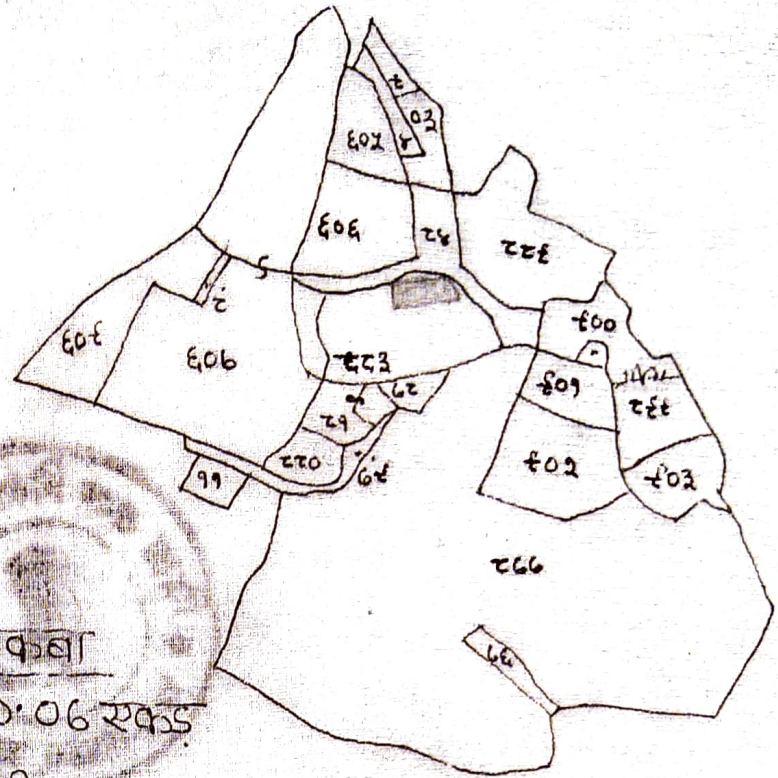

बाहरी आवासीय
शीट नं०-२

मौजा-सलडेगा डीपाटोली

ग्रामा-सिमडेगा

ग्रामा नं० - 117

जिला-सिमडेगा (रांची)

संकेत -- ■

स्केल -- 16" = एक माइल

खाना नं० प्लॉट नं० रकबा में से रकबा

30

883

0.06 एकड़

चौहद्दी :-

उत्तर :- इसी प्लॉट का अंश

दक्षिण :- इसी प्लॉट का अंश

पूरब :- इलियस कौंगाड़ी का दोन

पश्चिम :- इसी प्लॉट में दोन गभा 10' का कच्चा रास्ता