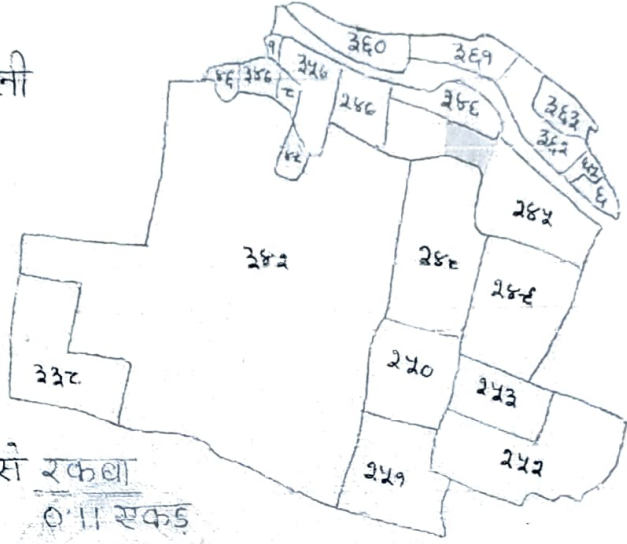

शाहरी आवासीय  
शीट नं०-1

मौजा - समडेगा बासैनटोली

थाना - समडेगा

थाना नं० - 117

जिला - समडेगा (शँची)

संकेत = ■

स्केल - 16" = एक माइल

खता नं०	प्लॉट नं०	रकबा मे से	रकबा
62	245	0.96 एक.	0.11 एकड

चौहद्दी :

उत्तर :- प्लॉट नं० 246

दक्षिण :- अजम कुल्लू का टांड

पूरब :- तारसिभुस डुंगडुंग का हिस्सा इसी प्लॉट का अंश

पश्चिम :- रिमिस डुंगडुंग का हिस्सा इसी प्लॉट का अंश

भू-मापक कामीन  
मी०मकसुद  
10-2-2015

मिस्त्रि नं० 14-3-15