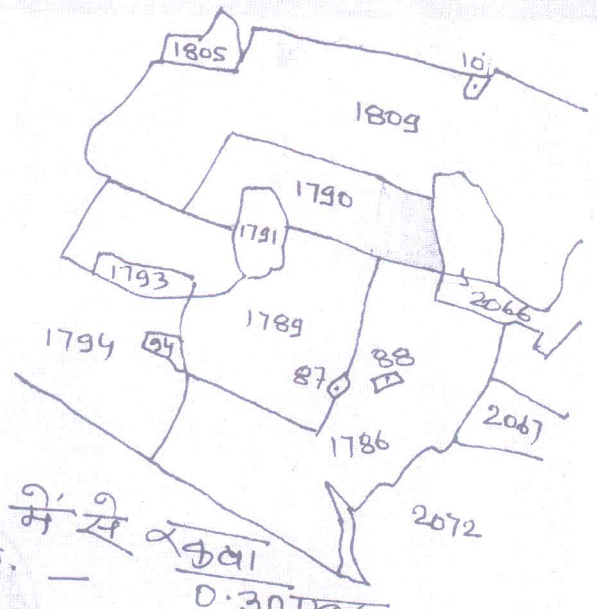

भररी आवासीय जग

मौजा - समडेगा महती टोली
 भीट नं. 3
 थाना नं. 117
 थाना - समडेगा
 जिला - समडेगा
 स्केल - 16" = 1 माइल
 संकेत :

खता नं.	खत नं.	रकबा में से	रकबा
56	1790	1.195	0.30 एकड़

टोपडो :

- 304 टोड खत नं. 1809
- 304 जी.सी.सी. सड़क,
- 204 पत्तो पत्थर
- 504 टोड नीज विक्रेता ।

Narayan Das.
 - 3/3/14
 स. गापठ सिमडेगा ।

अकृत टेरे
 14-3-15