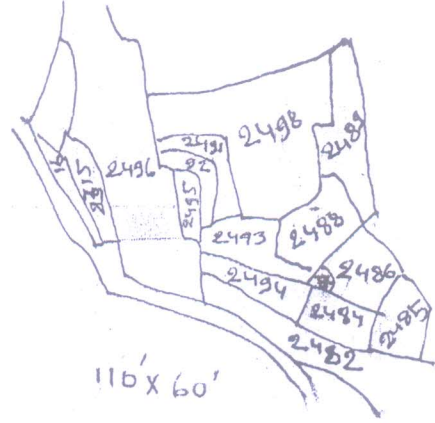

आवासीय टॉड

मौजा. जीतरा गोगता टोली

प्लॉट नं. 3

प्लान नं. 80

भागा - सिम्डेगा

जिल्हा - सिम्डेगा

स्केल - 16" = 1 माइल

संकेत =

खता नं.	प्लॉट नं.	रकबा असे	रकबा
102	2496	1.43 प.	0.15 एकड

चौकशी : 3

303 टॉड रसी प्लॉट नं. गंगूजी वीज विद्युत,

304 टॉड रसी प्लॉट नं. गंगूजी संदीप लागी,

305 टॉड प्लॉट नं. 2495

306 टॉड प्लॉट नं. 2315

म. म. म. म.
Manojan Das
Sinhdega