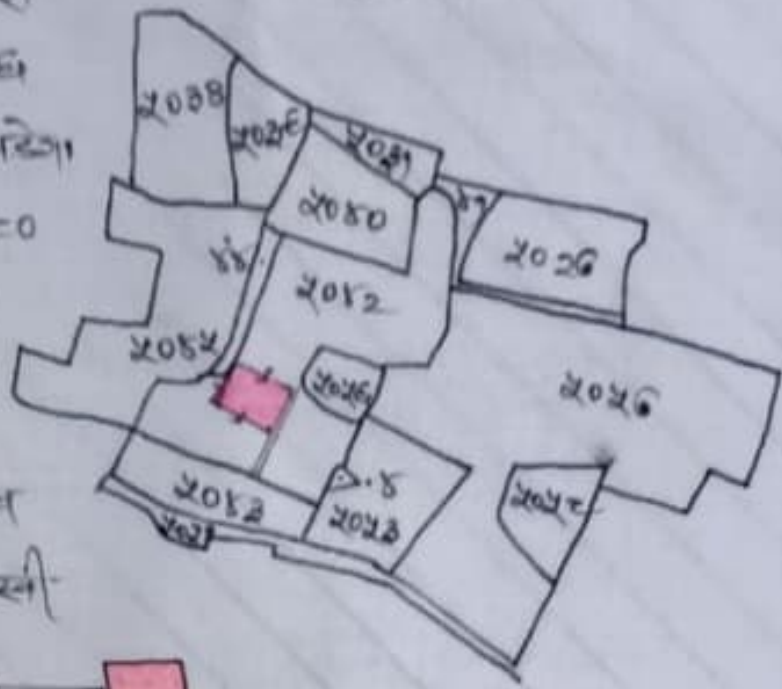

घर नक्शा हेतु

नाम मीजा गौतरा
 ग्रीड नं० ६
 नाम धाना सिमडेगा
 धाना नम्बर ८०
 जिला सिमडेगा
 मकल एक भाइल
 बराबर १६ क्व
 सन १९३०-३१ इस्वी

सकेत

खाना नं०	प्लॉट नं०	रकबा	मे से रकबा
<u>262</u>	<u>5042</u>	<u>2.22 एकड़</u>	<u>0.19 एकड़</u>

= उत्तीस डिसेमील

चौहदी :-

मापी विवरण

उत्तर इसी प्लॉट का अंग्र
 दक्षिण इसी प्लॉट का अंग्र
 पूरव पी० सी० सी० सड़क 12 फीट चौड़ा
 पश्चिम टांड मकान वारा

यह नक्सा मीजा गौतरा ग्रीड नम्बर ६ = 84.53 वर्गफीट
धाना नम्बर ८० धाना + जिला सिमडेगा
के मूल नक्सा १९३०-३१ से ट्रेस किया गया है।