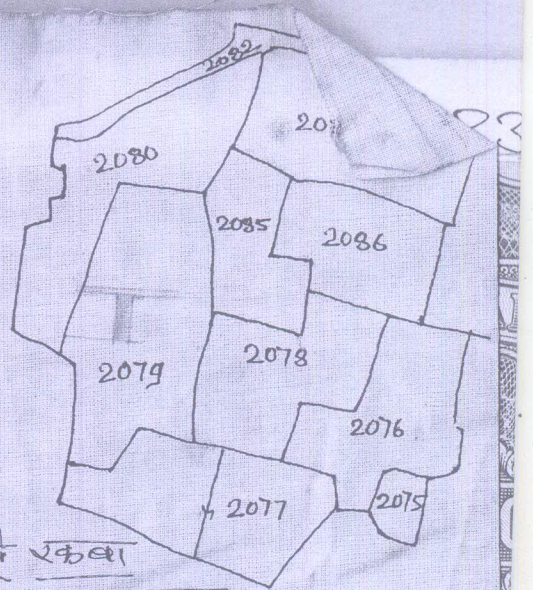

आवासीय टॉड

मौजा - सिमडेगा चौकी टोली

शीट नं- 3

थाना नं. 116

थाना - सिमडेगा

जिला - सिमडेगा

स्केल - 1" = 1 माइल

संकेत =

खारा नं.	प्लॉट नं.	रकबा में से	रकबा
107	2079	2.23 प.	0.05 एकड़

नोट :-

- 300 इसी प्लॉट पर खोरा जमा रास्ता ड कट्या
- 400 खोरा वारी विजय भाटर
- 500 टॉड इसी प्लॉट का अंश बीज विक्रेता
- 600 टॉड इसी प्लॉट का अंश बीज विक्रेता