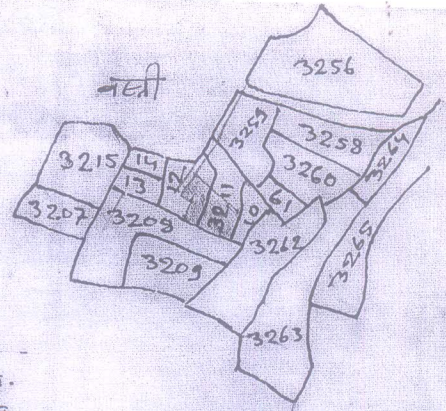

आवासीय टॉप

मौज्या: जीतरा खुन्दा पुर  
 भाटन: 3  
 आकार: 80  
 एका: सिमडेगा  
 जिला: सिमडेगा  
 स्केल: 1" = 1 माइल  
 संकेत:

खाने नं.	खाने नं.	कच्चा मी. से	रकबा
208	3211		0.09 ए.
	3212		0.06 ए.
			0.15 ए.00 ए.