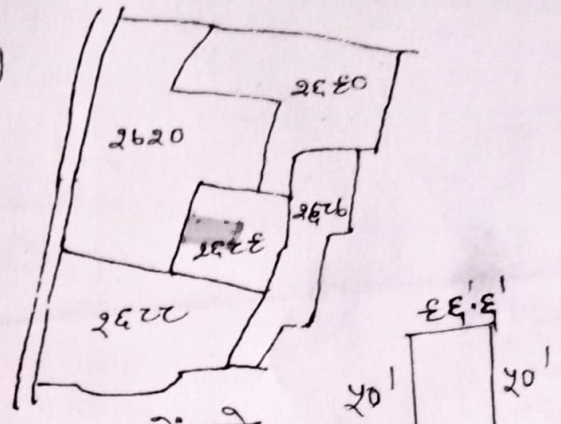

N
 नाममौजा गोहरा शीट नम्बर ३
 नामवाना सिमडेगा (आनन्द नगर)
 ज्ञाना नम्बर ८०
 जिला सिमडेगा (रांची)
 खेत एक मासल बराबर १६ इन्च
 सन १९३०-३१ इस्की
 संकेत 

खता नं	प्लॉट नं	रकबा	में से
२६८	२६८६	०.८३ एकड़	०.११ एकड़

S
चौहद्दी :-
 उत्तर → इसी प्लॉट का अंश रामचन्द्र महंगे को रूट
 दक्षिण → इसी प्लॉट का अंश नरेश महंगे को रूट
 पूरब → कच्चा रास्ता चर्कीट इसी प्लॉट में छोड़ा गया है
 इसी प्लॉट का अंश
 पश्चिम → टांड सीताराम महंगे

प्रमाणित किया जाता है कि यह मूल सर्वे नक्शा -
 से ड्रेस किया गया है।

सर्वे मापक (अमीन)
 राजेन्द्र कुमार यादव
 ३०/०३/२०२२
 ए. नं. ३१५/१५