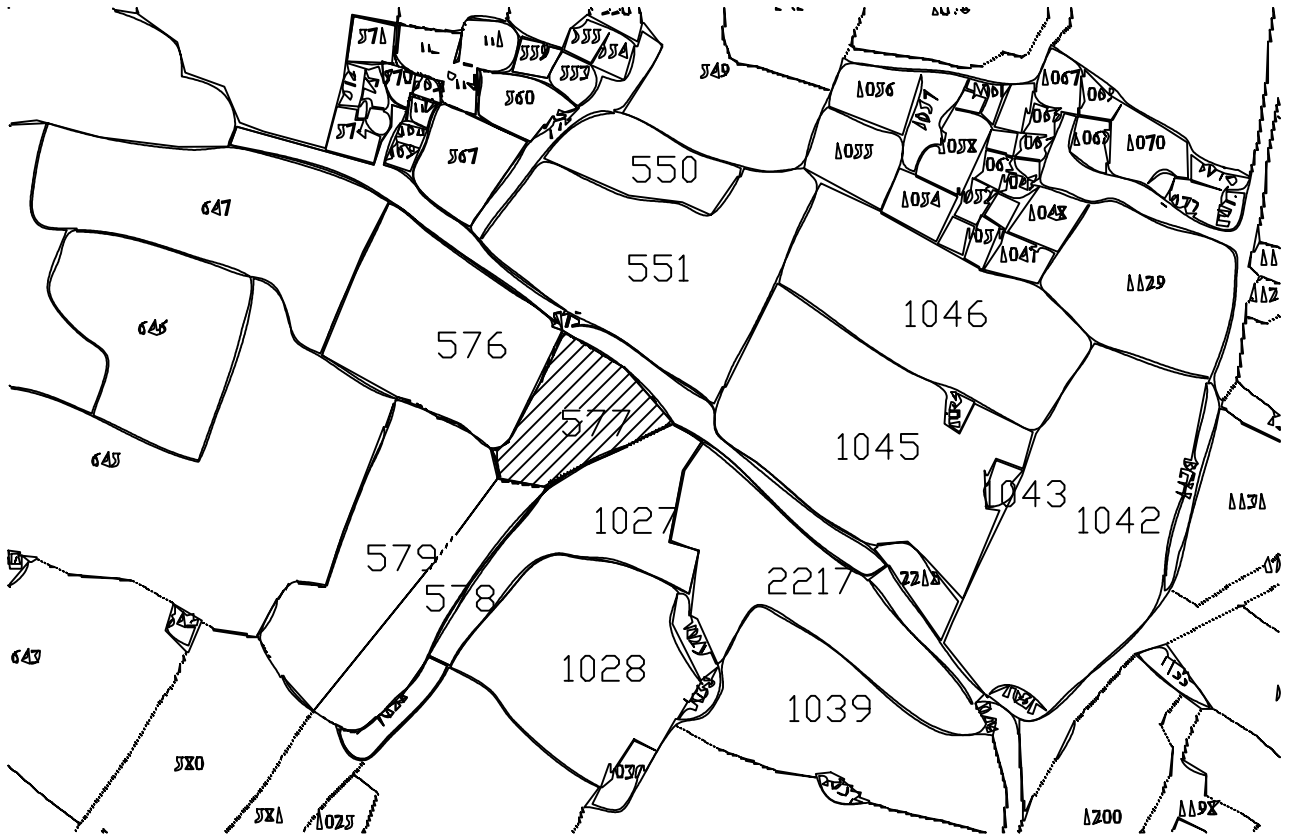

# आवसीय

मौजा- गोतरा, शीट न०-05  
थाना- समिडेगा  
थाना न०- 80  
जिला- समिडेगा  
स्केल- एक माइल बराबर 16"

नाम- नसितार केरकेट्ट,पति- प्रभुसहायगुडिया

खाता न०	प्लॉट न०-	रकबा-	में से	रकबा
32	577	0.43 ए०		0.06 ए०

## चौहद्दी

उत्तर- 20' का रास्ता ।  
दक्षिण- इसी प्लॉट का अंश ।  
पूरब- इसी प्लॉट का अंश ।  
पश्चिमि- 2' का रास्ता ।