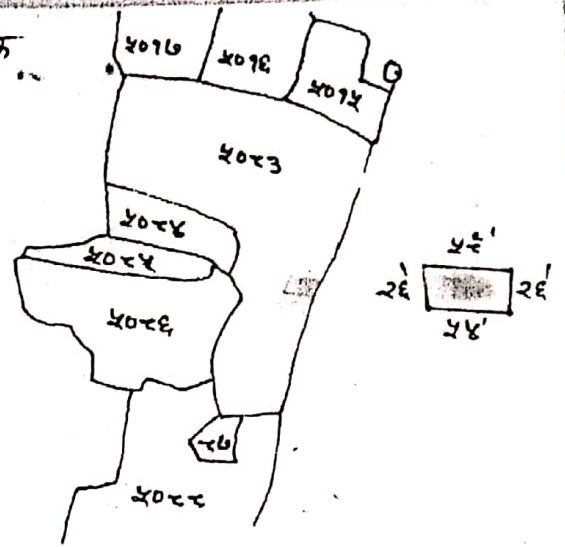

व्यवसायिक  
नाम भौजा - गौतरा गीट नं. ६

भौजा - सिमडेगा

पाना नं. - २०

जिला - सिमडेगा (शेखरी)

एकरी १६" - एक भाइल

संकेत 

शपथ - ब्लॉक - इकफा में ले इकफा

१२ - ५०२३ - ०.२१ एम ३.३७ डी. टाइ

-०१०

- उ० - इसी ब्लॉक का अंग नीज विक्रेता का टाइ
- द० - इसी ब्लॉक का अंग शीका-सैनी का हाल दुकान
- पू० - हाल शपथी नीज क्रेता का टाइ
- प० - इसी ब्लॉक का अंग दुसरा भाग टाइ

सरियदा  
अंचल अफिस  
३१-२-०१४

राकेश कुमार शीका-सैनी