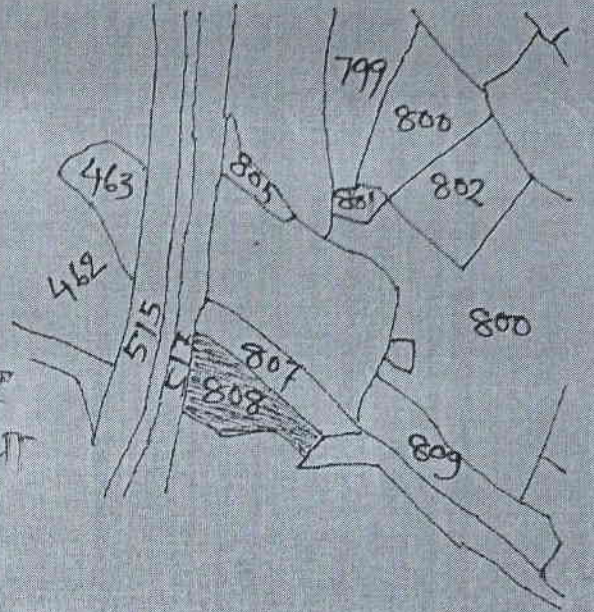

11

नजरीये नक्शा

वाके प्रोजेक्ट - सिमडेगा
 सीट नं - 1
 थाना नं - 116
 थाना - सिमडेगा
 जिला - सिमडेगा (रॉन्ची)

वृह निर्माण हेतु प्रस्तावित प्लॉट
 के नक्शा में रंग में दिखाया
 गया है।

खाना नं.	प्लॉट नं.	रकबा
86	808	0.22 एकड़

चौहद्दी :- उत्तर - भूमि जमीन भालिक
 दक्षिण - पी. सी. सी. सड़क
 पूर्व - धर सहजाद
 पश्चिम - N.P. 23 (सड़क)

माप नजरीय भालिक :- विलोकिन बाड़ा पित्त स. इमानसुल अ.डा.
 निवासी ग्राम - कुला हाण मार्ग भईशेली सिमडेगा
 थाना - सिमडेगा, जिला - सिमडेगा।