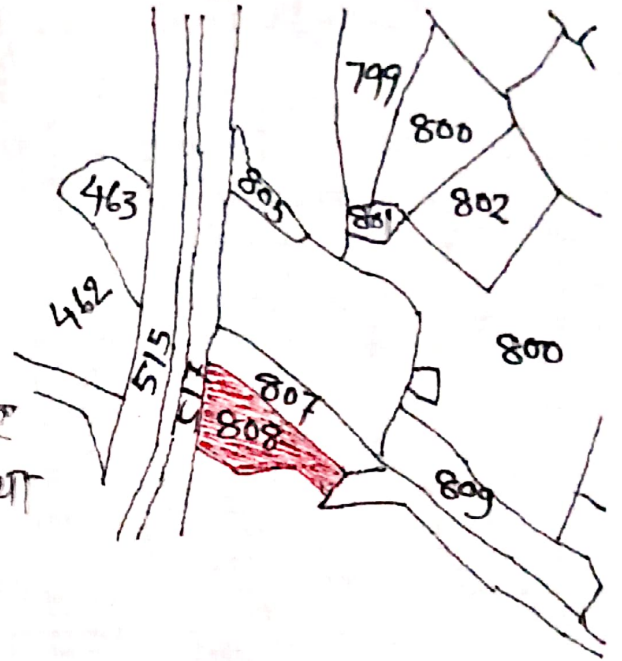

नजरीये नक्शा

वाक्रे प्रोजेक्ट - सिमडेगा
खेट नं - 1
थाना नं - 116
थाना - सिमडेगा
जिला - सिमडेगा (रॉन्धी)

ग्रह निर्माण हेतु प्रस्तावित प्लॉट
के नक्शा में रंग में दिखाया
गया है।

खाना नं.	प्लॉट नं.	रकबा
86	808	0.22 एकड़

चौहद्दी :- उत्तर - नीज जमीन भालिङ
दक्षिण - पी. सी. सी. सड़क
पूर्व - घर सहजाद
पश्चिम - N.H. 23 (सड़क)

माय जमीन भालिङ :- विलोवन बाण पिता स्व. इमानुएल बाण
निवासी ग्राम - कुला बाण मार्ग भईरोली सिमडेगा
थाना - सिमडेगा, जिला - सिमडेगा।

*Salma
Lamin*

भारत सरकार
GOVERNMENT OF INDIA

अनमोल बारा
Anmol Bara
जन्म तिथि/ DOB: 27/06/1973
पुरुष / MALE

2440 4969 7175

भारतीय विशिष्ट पहचान प्राधिकरण
UNIQUE IDENTIFICATION AUTHORITY OF INDIA

पता:

Address: