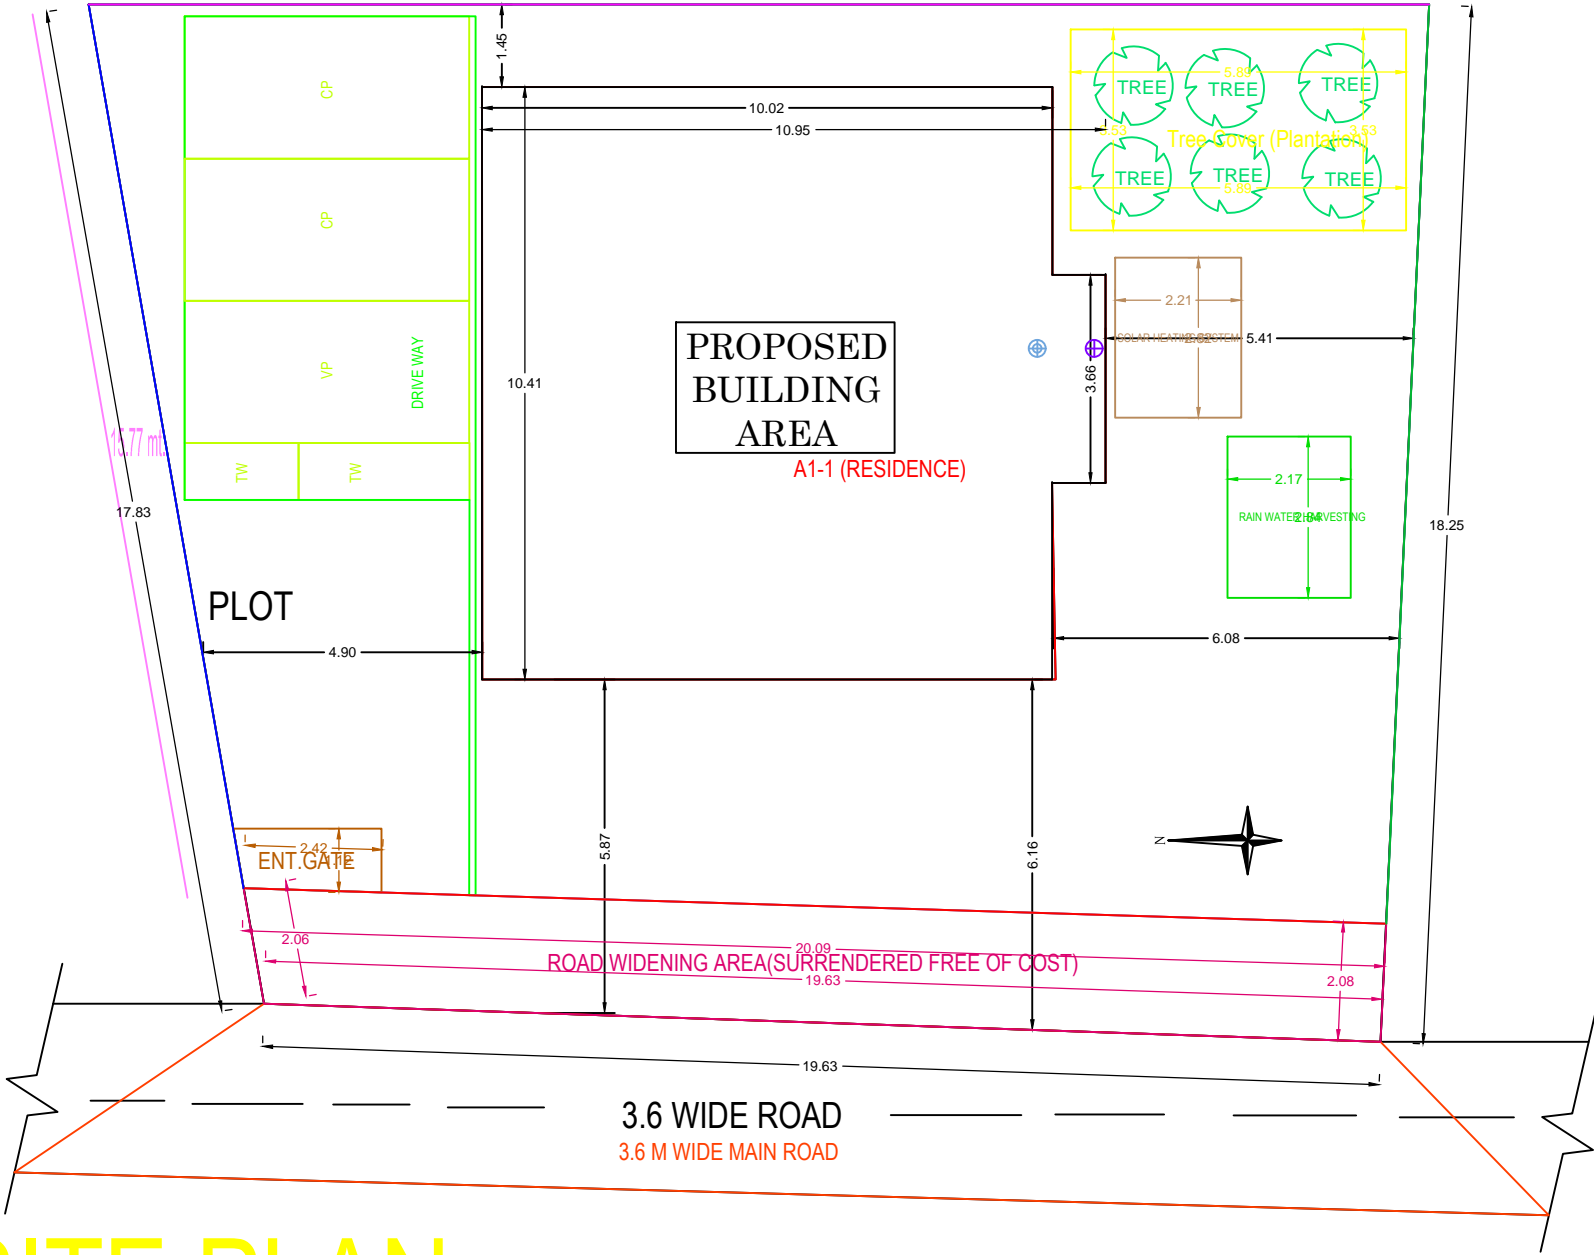

23.56 m

23.56

SITE PLAN