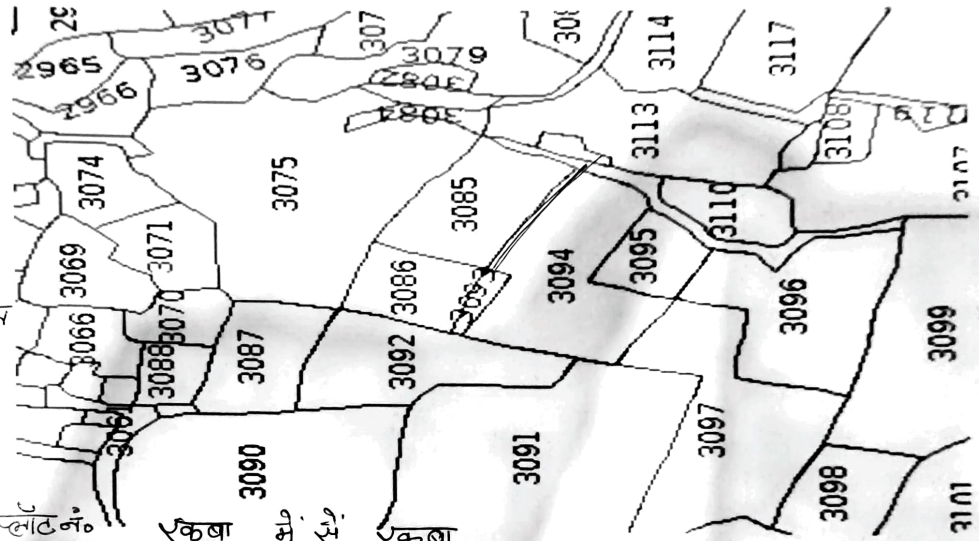

आवासीय

मोहला - गातेश।
 थाना - सिमडेगा।
 शाना 2° - 80
 जिला - सिमडेगा।
 संकेत - 
 स्केल - 16" = एक माइल

खोतानं०
३३

प्लॉट नं०
३०८५

क़िबा अं. सं.
०.१५ सं.

क़िबा
०.१५ सं.

मा. ए. हा.

अमन
 आर. नु. स्य. विक्रम
 14-6-2012

उत्तर :- कच्चा रास्ता।
 दक्षिण :- किराओर तिकी का प्लॉट।
 पूरब :- गैर मजबूत प्लॉट।
 पश्चिम :- लंगा अरब का प्लॉट।