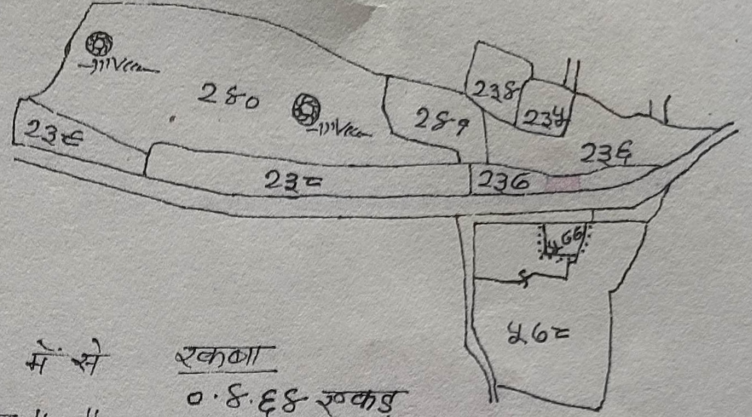

नाम भोजा खिजरी शीट नम्बर ३

थाना - सिमडेगा

थाना - नम्बर १०५

जिला - सिमडेगा (सॉर्ची)

स्केल एक माइल = १६ इंच

संकेत  शहरी आवासीय

खाना नं०	प्लॉट नं०	रकबा	में से	रकबा
१६४	२३६	०.११	रुकड़ " "	०.४.६४ रुकड़

चौदरी :- उत्तर = प्लॉट नं० २३६

दक्षिण = पक्का रोड

पूरब = जुलियन मिंज का मकान

पश्चिम = मिखाइल सोरेंग का मकान

प्रमाणित किया जाता है कि उत्तर रस नाप का भोजा-खिजरी शीट नं० ३ का सर्वे नक्शा से ट्रेस किया गया है।

मुमायक

चालेस सोरेंग

L.N. 246/1554

५/२/०२२