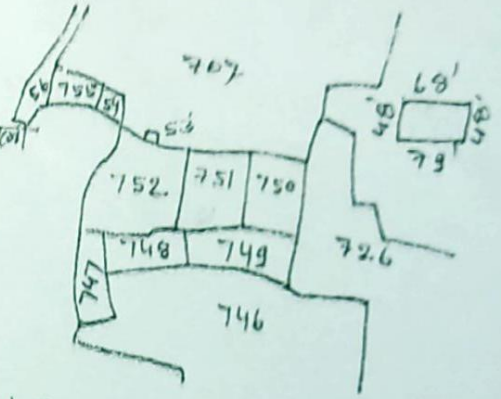

अनुसूची - 1

शहरी आवासीय टाइट

मौजा - सिमडेगा चौकी टोल
प्लॉट नं. - 1
ग्रामा नं. - 116
ग्रामा - सिमडेगा
जिला - सिमडेगा
स्केल - 16" = 1 माइल

संकेत : कॉम्प
प्लॉट नं. 54 प्लॉट नं. 751 रकबा में से रकबा
0.23ए. - 0.08ए.क.

टीप्पणी:
304 इसी प्लॉट का कॉम्प नीज विक्रीत का टाइट,
404 प्लॉट नं. 749 टाइट जुवेन मिंज,
504 इसी प्लॉट का इसरा भाग इमेब डुग डुग का
मकाम टाता,
प०४ इसी प्लॉट में छोडा गमा राहा उका करमी
पुसावित किमा जाता है कि यह जेप सर्व नखा
से ड्रेब किमा गमा है।