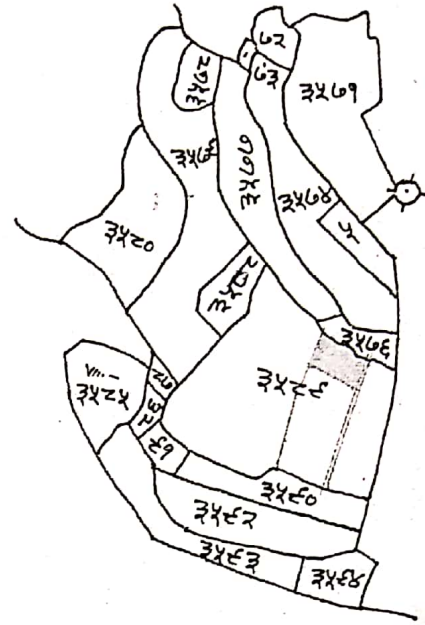

## गोतरा-डिस्टीटोली

नाम मौजा गोतरा शॉट नं० ३  
नाम थाना सिमडेगा  
थाना नम्बर ८०  
जिला (राँची) सिमडेगा  
स्केल १ माइल = १६ इंच  
सन १९३०-३१ ई०  
संकेत चिन्ह

मिलान शॉट नं० ६

खातानं० - प्लॉट नं० - रकबा में से रकबा - किस्म  
१०१ - ३५८९ - २.२७२० " " ०.१२ रुकड़ दोन

चौहदी - उत्तर दोन सहस्र पहान  
दक्षिण - इसी प्लॉट का अंश हाल स्वरीदगी समरेनसिमा  
हुंगहुंग  
पूरब - इसी प्लॉट में छोड़ा गया पू फीट का कच्चा रास्ता,  
पश्चिम - दोन इसी प्लॉट का अंश हिस्सा मिखेल तिकी,

प्रमाणित किया जाता है कि यह मौजा गोतरा शॉट नं० ३ का  
आर० रस० सर्वे सन् १९३०-३१ ई० के मूल नक्सा से  
ट्रेस किया गया है।

भू मापक अर्मान  
गोवर्धन कोष्ठा  
508/2004  
Date 27/06/2019

जांच किया जो सहपापा

गोवर्धन कोष्ठा  
दिनांक 07/10/2021

६०/१००  
संजय श्री  
क. डी. दीपक मल्ल