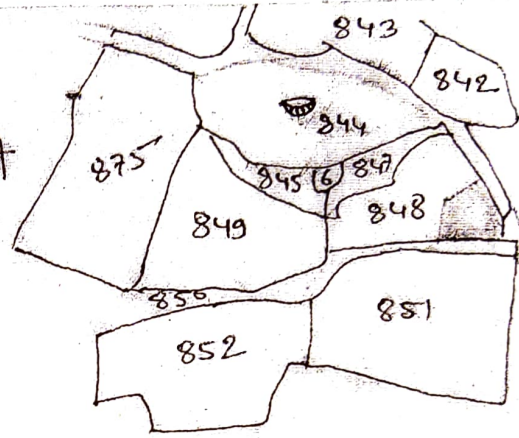

आवासीय जमीन

मौजा - सिमडेगा नभगम डोली
 पीट नं. 1
 खाना नं. 116
 थाना - सिमडेगा
 जिला - सिमडेगा
 स्केल - 1"6" = 1 माइल
 संकेत =

खाना नं.
 94

प्लॉट नं.
 848

रकबा
 0.150005

शौच

उपरी पक्की सड़क

उपरी बरत करिया