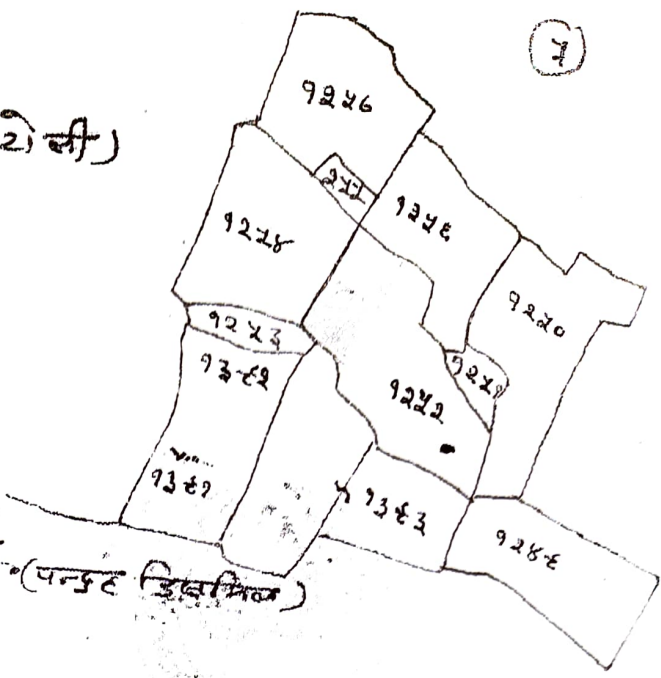

आवासीय

(7)

नाम मीजा - लिमडेगा शीट नम्बर 2 (दुमर टोली)
 नाम धाना - लिमडेगा
 जिला - लिमडेगा (रांची)
 धाना नम्बर - 996
 स्कैल एक माडल बराबर 96"
 संकेत

रवाना न. प्लॉट न. रकबा में है रकबा
 98 9222 9.888 हे है 92 डि. (पन्डट डिपॉजिट)

बोर्डरी

उत्तर - इसी प्लॉट का अंश नीज
 दक्षिण - प्लॉट नं 9223 एवं 9383
 पूरब - इसी प्लॉट का अंश मन्ना रावता 92'
 पश्चिम - प्लॉट नं 9224

उपरोक्त विवरण जांचा है कि यह नक्शा मीजा लिमडेगा के शीट नं. 2 के पूरा नक्शा से ड्रेड किया गया है