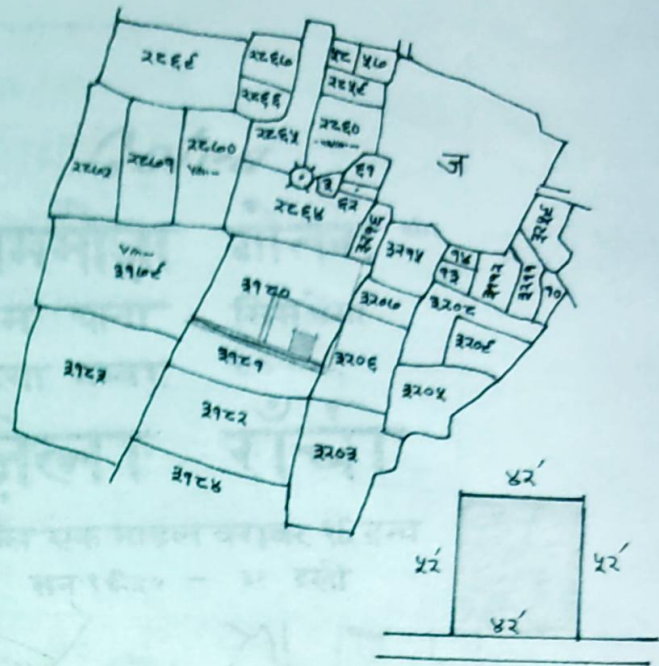

गोतरा-सुन्दरपुर

नाम मौजा गोतरा शीट नं० ३
नाम थाना सिमडेगा
थाना नम्बर ८०
जिला (सौं-ची) सिमडेगा
स्केल १ माइल = १६ इंच
सन् १९३०-३१ ई०
संकेत चिन्ह
भूमि का विवरण :-

खाता नं० - प्लॉट नं० - अंश रकबा में से रकबा
२१५ - ३१८० - ०.३० एकर " " ०.०५ एकड़

चौहद्दी - उत्तर - मकान नीज विक्रेता,
दक्षिण - रास्ता १० फीट (फेवर ब्लॉक)
पूरब - बारी नीज विक्रेता,
पश्चिम - मकान नीज विक्रेता,

प्रमाणित किया जाता है कि यह मौजा गोतरा शीट नं० ३ के आर० ए० सर्वे सन् १९३०-३१ ई० के मूल नक्सा से ट्रेस किया गया है।

भू मापक जमीन
गोवर्धन कोषा
508/2004
दिनांक 10/01/2022