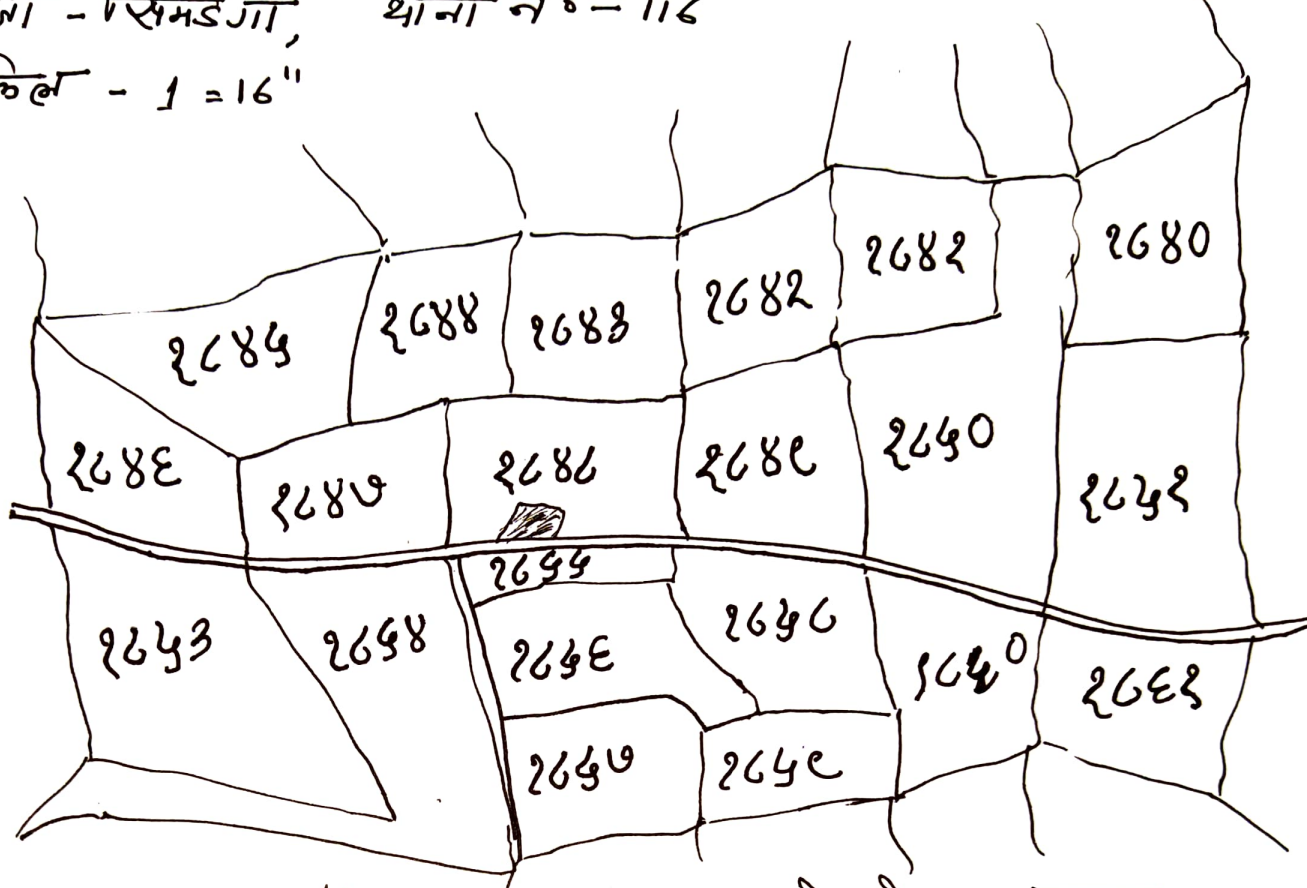

# आवासीय

नाम - तारकि मुस डुंगडुंग । पिता - रवण पौलुस एवडिया

मौजा - सिमडेगा, थाना नं० - 116

स्केल - 1 = 16"

खाला नं०  
81

प्लॉट नं०  
1848

रकबा  
मे.से.  
0.52 स०

रकबा  
0.41 1/2 स०

## चौहद्दा

- उत्तर - 10' का काच्य रास्ता ।
- दक्षिण - इसी जमान का अंश ।
- पूरुब - इसी जमान का अंश ।
- पश्चिम - काराकरण रोड NH ।

मू-मापक

  
14/2/22