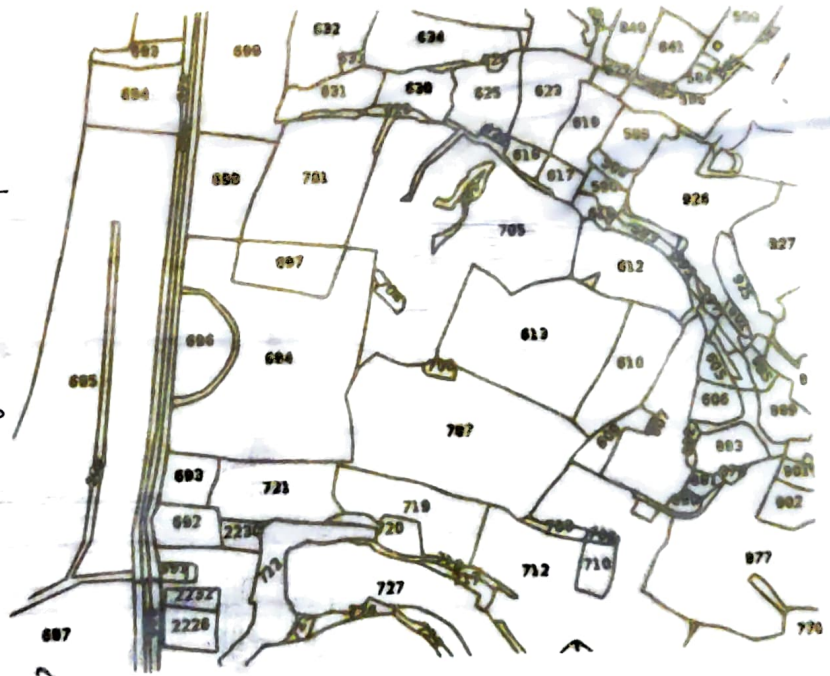

आवासीय

नाम मोजा - खलडोगा शीट नं० ४
 थाना - सिमडेगा
 थाना नं० - ११७
 जिल्हा - सिमडेगा
 स्केल - १:६" = एक माइल
 संकेत - 

खाला नं० - ०१
 प्लॉट नं० - ७०१
 ख.म.बा. - ०.०४२०

घोटे :-

- उत्तर - इसी प्लॉट का अंश।
- दक्षिण - इसी प्लॉट का अंश।
- पूरब - १०' का रास्ता।
- पश्चिम - १५' का रास्ता।

 30.9.04