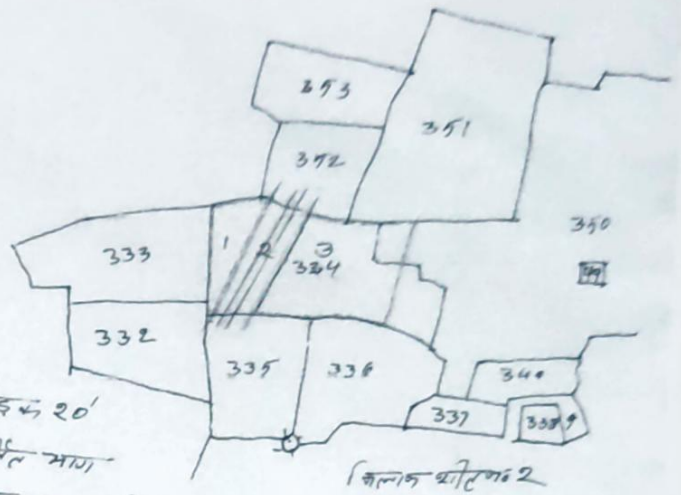

मौजा - सिमडेगा शीट नं० 1

थाणा - सिमडेगा

थाणा नं० 116

जिला - सिमडेगा

सकल एकाईट = 16"

सन - 1930 - 31 ई०

साथे

पक्की सडक 20'

सडक वरिष्ठ भाग

बंगाल का वाडकी

खाना नं०

112

खाना नं०

334

रकबा

2.08 एकड़ में ही

रकबा में 0.30 एकड़

रकबा में 0.44 एकड़

रकबा में 1.21 एकड़

1.95 एकड़

दोना खाना का रकबा

उत्तर में

पश्चिम से दूर

दक्षिण में

पश्चिम से दूर

350
में ही रकबा

104'

सडक 80'

सडक से अन्तर्गत की दूरी 70'

13' सडक सडक 80'

सडक की वाडकी करवरी 370'

प्रमाणित किया जाता है कि यह एक गांव मौजा सिमडेगा शीट
नं० 1 अन्तर्गत से ही रकबा पाया है।

रकबा मापक

डी. पी. डी. के. ए. ए. ए.

L 14452/1976

20/03/022