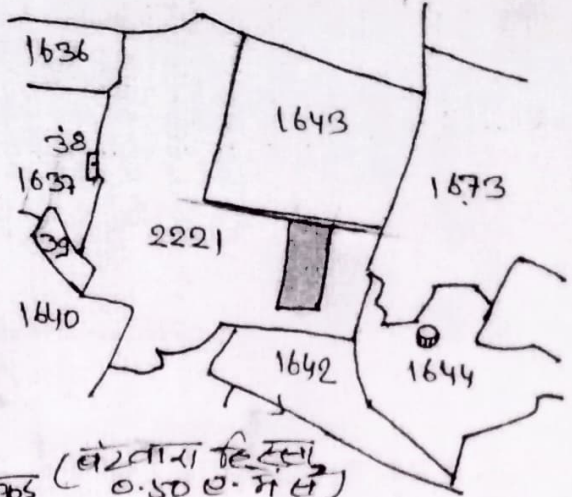

आवासीय टॉड

नीजा - समेटगा चौजरी टोली  
 भौटनं - 3  
 भागानं - 117  
 भाग - सिमेटगा  
 पिला - सिमेटगा  
 स्केल - 16" = 1 माइल  
 संकेत =

खाना नं. 6      प्लॉट नं. 2221      रकबा 0.20 एकड़ (बंदजारा हिल्सा 0.50 ए.म.स.)

शौकदी :-

300 इसी प्लॉट पर बंधा गया रास्ता,  
 200 टॉड सुरेभ केरकेटा,  
 200 मकान वारी सिमेटगा सोरा,  
 500 इसी प्लॉट का अंग्र नीज विक्रेता।

शु-मापक  
Narayan Das  
Sinderga  
 21/11/07

होने के निमित्त के प्लॉट का  
 जाये किंग नाम के प्लॉट  
 21/11/07