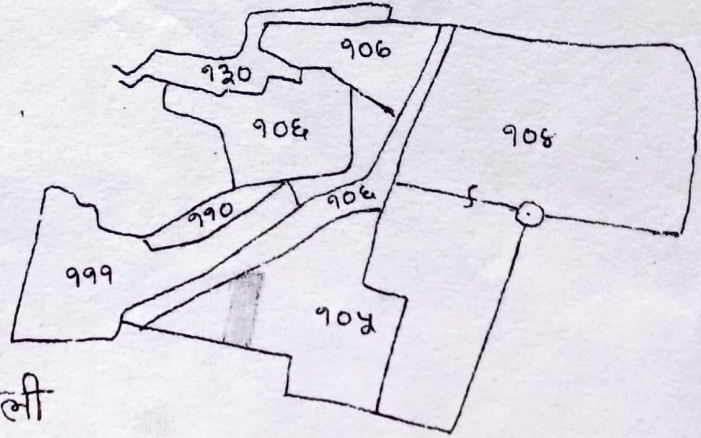

बाहरी आवासीय  
शीट नं०-1

मौजा - सलडेगा बरतौली

थाना - सिमडेगा

थाना नं० - 117

जिला - सिमडेगा (राँची)

संकेत - □

स्केल - 16" = एक माइल

| खता नं० | प्लॉट नं० | रकबा मं सै | रकबा      |
|---------|-----------|------------|-----------|
| 62      | 105       | 1.46 ए०॥   | 0.10 एकड़ |

चौहद्दी:

उत्तर :- कच्ची सड़क

दक्षिण :- रोजलिन डुंगडुंग का टांड

पूरब :- इसी प्लॉट का अंश

पश्चिम :- इसी प्लॉट का अंश

प्रमाणित किया जाता है कि आर. एस. नाप का ग्राम - सलडेगा  
शीट नं० - 1 के सर्वे नक्सा से त्रेस किया गया है, जो सही है।