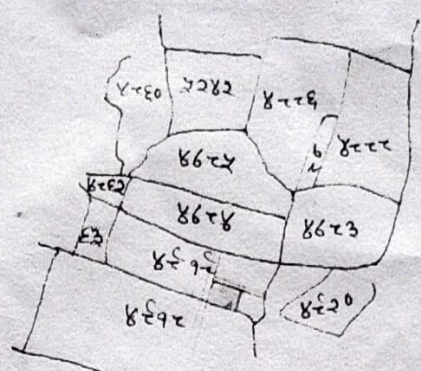

नाम मीजा - गौरीश ६ आवासीय
 थाना - सिमडेगा
 थाना नं. - - - ८०
 जिला - सिमडेगा (श्रीरंग)
 क्षेत्र १६" = एक भाइल
 संकेत -
 रवाग - ब्लॉक - रकवा - गे. रकवा
 २२६ - ४६१६ - ०.६४ - " ०.०५०२६

- ४० - इसी ब्लॉक का अंश बाला कर्षी
 ६८ - भुर्गेदर कौटवार का टाड
 ५ - नीज विक्रम का टाड
 ५० - इसी ब्लॉक का अंश बाला कर्षी