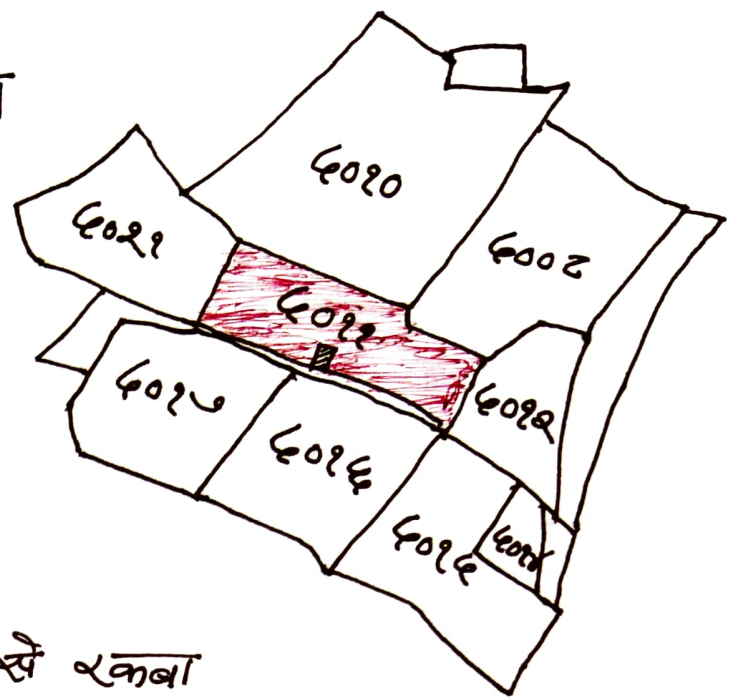

आवासीय

नाम - भौंडा - जीतरा शीट नं. ६

थाना - लिमडगा

थाना नं० - ८०

जिजा - लिमडगा (सॉन्च)

स्कैल १६" = एक माडल

संकेत □

खाता - प्लॉट - रकबा में से रकबा

१२

४०११

०.७५

०.०४ ए०

टी०

उ० - उदय कुमार का प्लॉट

द० - १२' का रस्ता

पू० - इसी प्लॉट का भूरा नाम विक्रेता