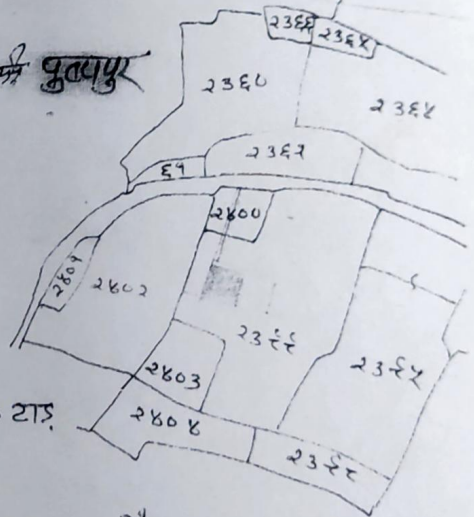

आवासीय

नाम भौजा - लिजरो शीट नं. ४

थाना - लिजरोडा ~~श्रीमदोडा~~ पुढपुर

थाना नं. - १०५

जिल्हा - लिजरोडा (बे.सी.)

रकबा १६" - एक भाइल

रकबा

खारा - लोटे - अंश १, २

१६८ - २३६६ १.०६ - ११ - ०.१० ए० टा.ड.

-लौ०

३० - इसी लोटे में छोडा गमा शला १० करवा

८० - सामनेप एका का घर हागा इसी लोटे का अंश दुलए भागा

५० - इसी लोटे का भंवा हाप खरीको टाड मकोज कुमाए खाला

५० - रकोले एका का गेकी का टाड इसी लोटे का अंश