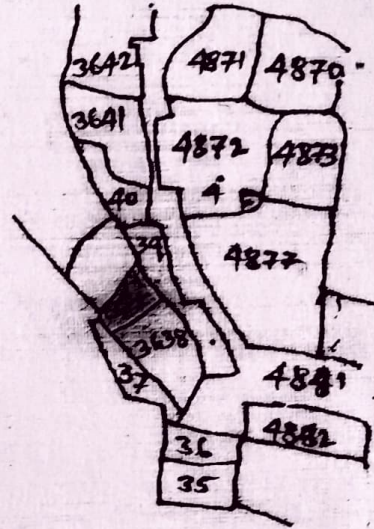

आवासीय क्षेत्र:

गौजा - गीतरा भोगवा रोड

घाट नं० 6

भाना नं० - 80

भाना - सिमडेगा

जिला - सिमडेगा

स्केल - 16" = 1 माइल

खंडे नं० -

रकबा नं०

131

घाट नं० रकबा से रकबा

3638 - 0.60E. - 0.15 एकड़

चौहद्दी: कुमुलेन दोरो का गभान,

दक्षिणी घाट का अंश

पू० - घाट नं० 3639

प० - रास्ता

भू-मापक

Narayan Das,
Sindhloga

8/9/08

दिलिप कुमार

21-10-08

29-10-08

29-10-08