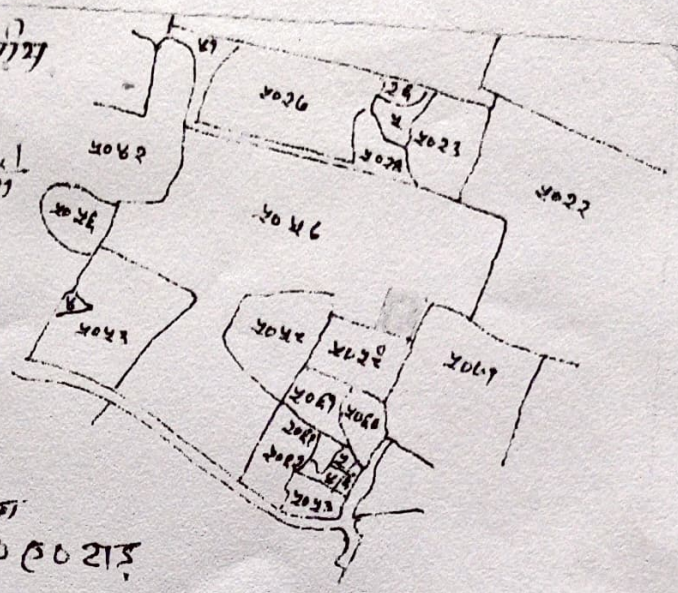

अनासीम

नाम प्रोगा - गोवरा वॉर्ड नं. ६
 पाना - हेमदेगा हाकुरटोला
 पाना नं. - २०
 सिगा - हेमदेगा (शेची)
 अंशक नं. - एक साइल
 अंशक

रकबा - लोटे - अंश
 १०१ - २०२६ - ०.५० - ॥ - ०.१० ८० टाइ
 -२

---कौं

- ३० - इसी लोटे का अंश अकेवोर कुभा लकडा २५
- ६० - वैन जाभने लकडा का धा हास
- ५० - इसी लोटे का अंश वाता
- ५० - इसी लोटे का अंश दुधरा डोइसा टाइ

पारवदा
 अंशक अंशान
 १४.६.०६

रतदी - माइका कुवु
 ३१.१०.०९