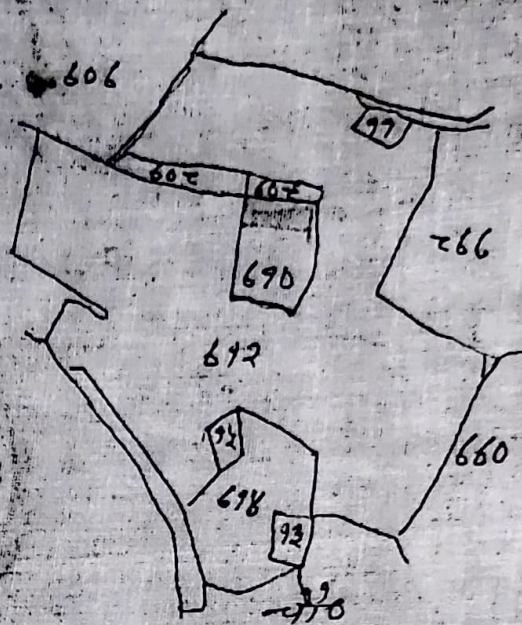

गा - खण्डेडा कांठ नं. २

भागा - खिन्डेगा

भागा नं. - ११६

जिगा - गुमला

खण्ड १६" = एक भाइल

संकेत -

रफारा - लोटे - रफारा त्रे ले रफारा

६ - ६१० - ०४४ - ११ - ०.१०.५१ टाड

अंका खमीन खिन्डेगा

क० - मकान सहन रघुनाथ सिंह
 द० - इसी लोटे का अंका
 पु० - गली इसी लोटे अंका
 प० टाड मौ नजेश रफाडीया