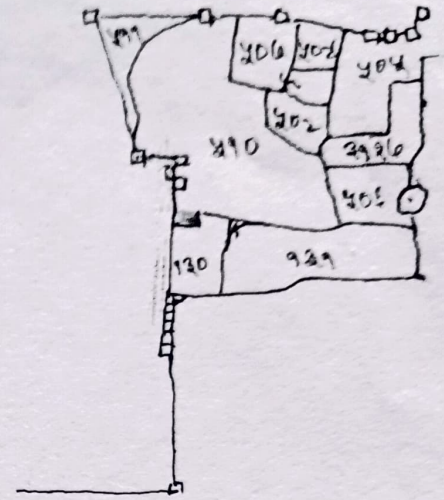

नाम मौजा सिमडेगा वीट नं० १

नाम वीट नं० सिमडेगा

धाना नं० ११६

मौजा सिमडेगा

उत्तर एक माइल बराबर १६ इंच

सन १९३० - ३१ ईस्वी

संकेत

खाता नं०	व्हाट नं०	रकबा	मी.से	रकबा
५०	५१०		५० मी.से	०.०२ १/२ एकड़

चौहद्दा उत्तर - इसी व्हाट का अंश
दक्षिण दैन हीरामनी बुगुन
पूरब दैन हीरामनी बुगुन
पश्चिम पक्का सड़क

प्रमाणित किया जाता है कि मौजा-सिमडेगा, धाना नं० ११६ के आरंभ २५० नाप का मूल नक्शा से देखा किया गया है।

Arunanand Shil Tanna