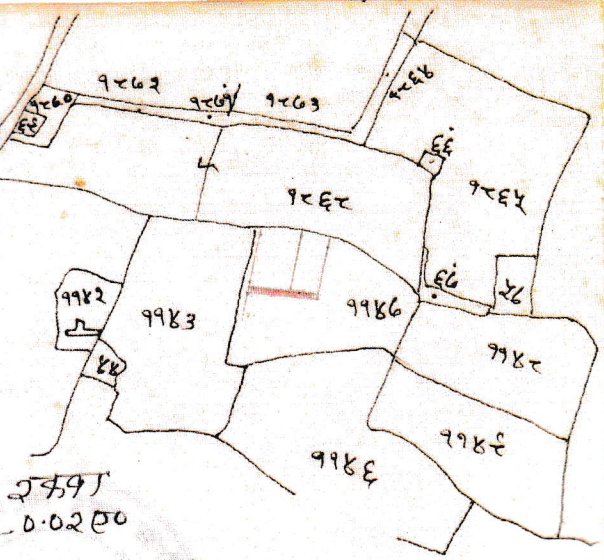

नाम भौजा - विमडगा 202 नं. 3  
 थाना - विमडगा थाना  
 थाना नं. - 996  
 जिला - विमडगा (रां-गी)  
 स्कैज 96' = एक माइल  
 संकर

खास - लोड - रकवा में से रकवा  
 32 - 9986 - -" - 0.0200  
 -8

ड.मि. दुबारी मुड़िया  
 वा: जोनसन बडिंग  
 ता 16-11-10

30 - इसी लोड का भंडा दुधरा भाग  
 40 - इसी लोड का भंडा नीज विक्रेता  
 25  
 50 - इसी लोड का भंडा दुधरा भाग  
 60 - इसी लोड का भंडा राहगा 90 का  
 कच्ची

खास-खास  
 अं-पल अंभिन  
 92.6.02