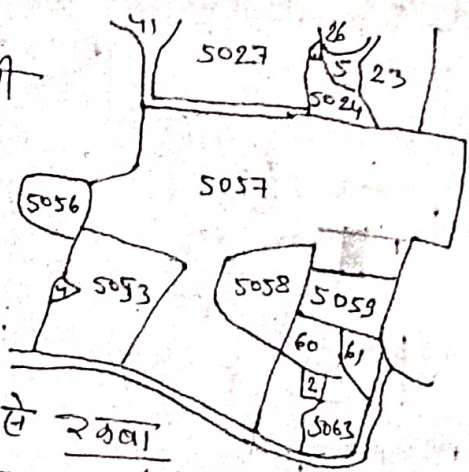

आवासीय जमीन

मौजा - गौतम बाबुय टोली  
 भूटनं. 6  
 प्लान नं. 80  
 पाता - सिमौगा  
 जिला - सिमौगा  
 स्केल - 16" = 1 माइल  
 संकेत =

खाना नं.	प्लान नं.	अंश रकबा	मैले	रकबा
101	5057	1.80ए.	-	0.06 एकड़

शौहूडी:

- उ०५ इसी प्लान पर छोड़ा गया शाला बीज,
- द०५ धारा वाली सलमोन टोपी
- र०५ यंड हली प्लान का अंश निकल कुल
- प०५ यंड हली प्लान का अंश बीज विक्रेता

रमापड  
Nandyan Das  
Simdego  
 26/11/08

किशोर कुमार लकड़ा  
 27-2-09