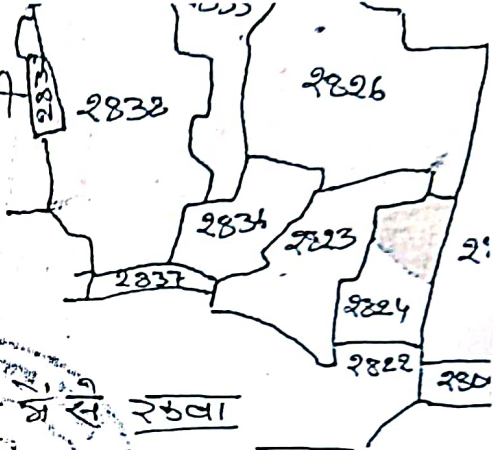

जापालाया दास

मौजा. सिमडेगा जेयगम डोली  
के समीप खरवा टोली

प्लॉट नं-4  
थाना नं-116  
थाना - सिमडेगा  
जिला - सिमडेगा

स्केल - 16" = 1 माइल

संकेत =

खारा नं. 132

प्लॉट नं. खरवा व खरवा

2824

कैरिडर

0.30 एकड़

चौहद्दी

- उ०५ टोड प्लॉट नं. 2823 एवं 2826.
- द०५ नए
- पू०५ टोड प्लॉट नं. 2825
- प०५ टोड प्लॉट नं. 2823

श्री. मापक  
Narayan Das  
Sinderga  
 24/5/09  
 जांचा लही. पामा  
Narayan Das  
 5/6/10