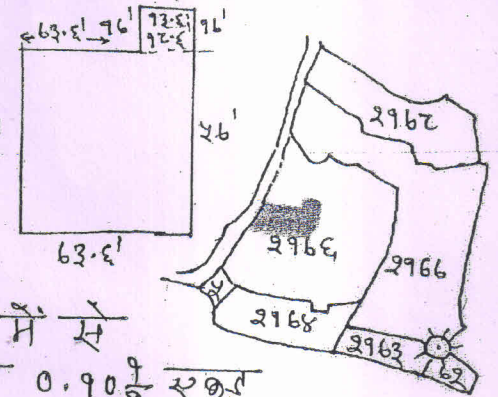

नाम मौजा खिजरी (सामथेरी) शीट नम्बर 3

नाम वाना सिमडेगा

वाना नम्बर 905

जिला सिमडेगा (रांची)

खेत एक माइल बराबर 96 इन्च 62'

सन 1930-39 इस्वी

संकेत

खाना न० लॉट न० रकबा में से

922 2966 9.80 एकड़ 0.90 ई सठर

चौहद्दी :-

उत्तर -> टॉड दिनेश बड़ाईक

दक्षिण -> टॉड नीज बिकेरा इसी लॉट का भ्रंश

पूरब -> टॉड नीज बिकेरा इसी लॉट का भ्रंश

पश्चिम -> पक्की सड़क (अन्य सड़क)

जमीन का माप :- उत्तर की ओर पूरब से पश्चिम 63.6 फीट

दक्षिण की ओर पूरब से पश्चिम 63.6 फीट

पूरब की ओर उत्तर से दक्षिण 26 फीट

पश्चिम की ओर उत्तर से दक्षिण 62 फीट

प्रमाणित किया जाता है कि यह मूल सर्वे नक्शा से सही किया गया है।

शु - मापक (अमान)

राजेन्द्र कुमार पादण