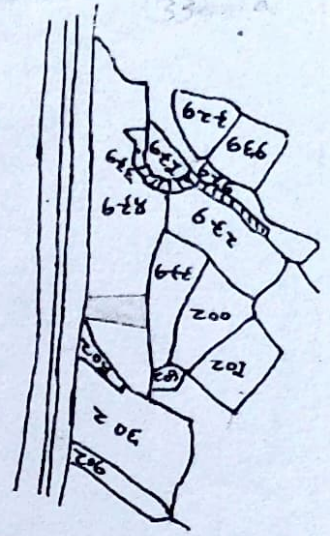

नाम मौजा - सिमडेगा शीट नं. १

नया धारा - सिमडेगा

धारा नम्बर - ११६

जिला - सिमडेगा (रांची)

स्केल एक माइल बराबर १६३८८

संकेत

$\frac{\text{रकबा नं. १०२}}{१०२} = \frac{\text{जॉट नं. ६६४}}{६६४} = \frac{\text{रकबा में से रकबा}}{११३८}$

चौकड़ी

उत्तर - इसी जॉट का अंश

दक्षिण - इसी जॉट का अंश तालाब

पूरब - जॉट नं. ६६६

पश्चिम - एन एच. १४३

प्रमाणित किया जाता है कि यह नक्शा मौजा सिमडेगा शीट नं. १
 के मूल नक्शा से तैयार किया गया है।

श्री ० अर्जुन कुमार
 ०३/११/२०१३