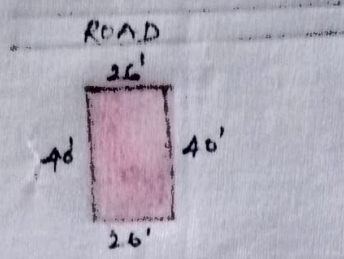

नाम मोजा - रिजारी शीट नं. 3  
नाम धाना - सिमडेगा  
थाना नम्बर - 105  
जिला - सिमडेगा (शेची)  
स्केल - एक मइल करावर 16 इंच  
सन 1930-31 इस्वी  
संकेत - ■

खाना नं. प्लॉट नं. रकबा  
114 - 546 - 2.39 डिमील

चौहदी :-

- उत्तर - सिमडेगा कुरेग पन
- दक्षिण - इसी प्लॉट का अंश
- पुर्व - इसी प्लॉट का अंश रोहित एका का हिस्सा
- पश्चिम - इसी प्लॉट का अंश पिनम एका का हिस्सा

प्रमाणित किया जाता है कि यह द्रेश नक्शा  
आर एच नक्शा से द्रेश किया गया है।