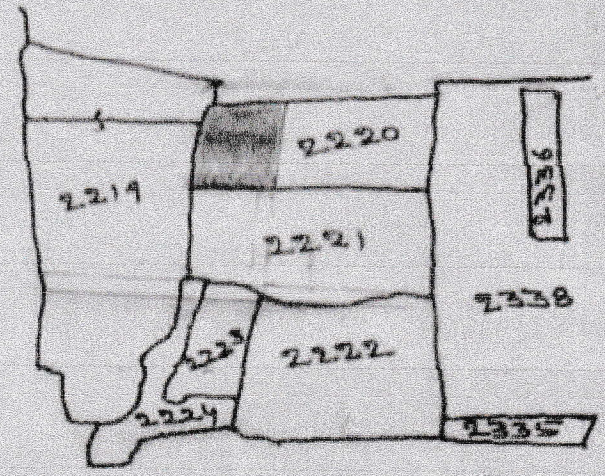

शहरी आनासीय टांड

मोजना. सिजरी साम लेनी  
 प्लॉट नं. 4  
 धाबा नं. 105  
 धाना. सिमडेगा  
 जिला सिमडेगा  
 स्केल - 16" = 1 माइल  
 संकेत = ●

खता नं.	प्लॉट नं.	रकबा मै. से	रकबा
96	2220		0.49 एकड़

शर्तें:

- 307 धीरा वारी नीज सीमाना मोजना जीतरा
- 407 धीरा वारी नीज वी 20' राखा
- 503 मकान छहन नीज
- 603 मकान छहन नीज ।

प्रमाणित किया जाता है कि यह मैप सर्वे नक्शा से  
 तैयार किया गया है।

Narayan Das  
 2/6/23  
 म. गांधी, दिल्ली