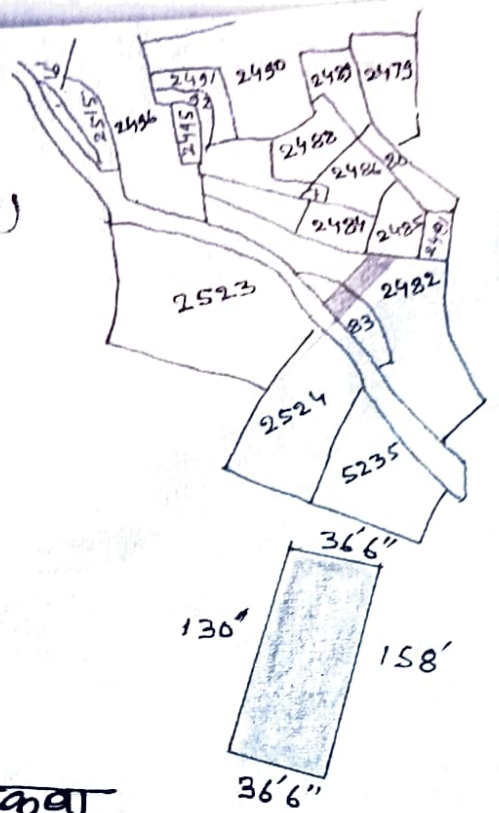

भारतीय नावासीय टोड

मौजा - गौतरा (योगरा डौली)  
 गोट नं. 3  
 धाना नं. 80  
 धाना - सिमडेगा  
 जिला - सिमडेगा  
 स्केल - 16" = 1 माइल  
 संकेत = ●

खेत नं.	खेत नं.	रकबा मेंसे	रकबा
62	2482		0.04 ए.
	2483		0.08 ए.
1	2		0.12 एकड़

चौखड़ी एवं माप

- 300) दीन रामचन्द्र सिंह - 36'6"
- 400) पी. सी. सी. सड़क (अन्य सड़क) - 36'6"
- 500) टांड इसी खेत का अंश - 158'
- 600) टांड इसी खेत का अंश - 130'

पुनर्जांच किया जाता है कि यह मैप सर्वे नक्शा से ट्रैफ किया गया है।