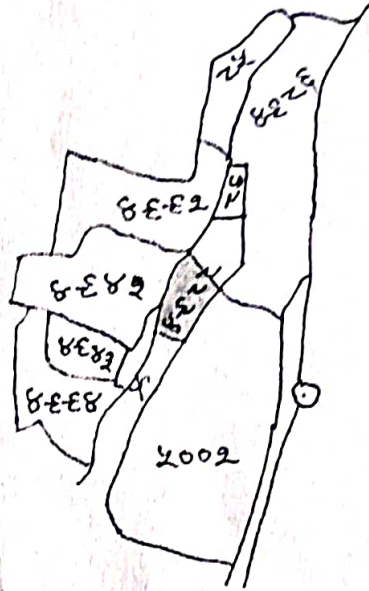

N

Gotra

नाम गौजा - गोतरा शीट नम्बर - ४

नाम थाना - सिमडेगा

थाना नम्बर - २०

जिला - सिमडेगा

स्केल एक माइल = १६"

सन १९३०-३१ इस्वी

संकेत :-

गौजा	थाना नं०	खता नं०
गोतरा	२०	१२०

प्लॉट	रकबा
४६२२	०.१० एकड़

प्रमाणित किया जाता है कि यह नक्शा सर्वे के मूल नक्शा सन १९३०-३१ ई० से ट्रेस की गई है। जो सही है।

चीहदी :-

- उत्तर :- इसी प्लॉट का अंरा
- दक्षिण :- वर्तमान में कच्ची सड़क (अन्य सड़क)
- पूरब :- वर्तमान में कच्ची सड़क (अन्य सड़क)
- पश्चिम :- प्लॉट स० ४६६२