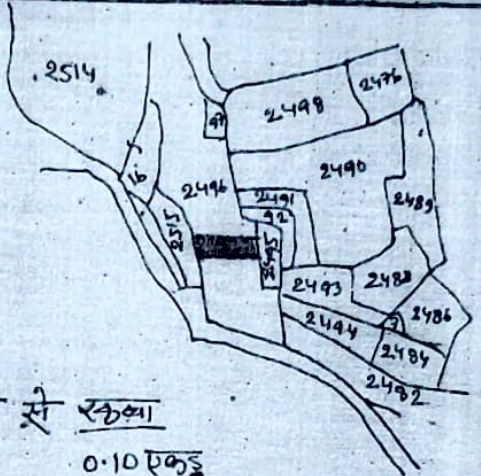

भावासीम चंड

भौजा - जोरा भोगता टोली

शीट नं- 3

धाना नं- 80

धाना - सिमडेगा

जिला - सिमडेगा

स्केल - 16" = 1 माइल

संकेत = ●

खाना नं. प्लॉट नं. रकबा में से रकबा

102

2496

0.10 एकड़

जोडी

- 303 चंड रसी प्लॉट हा आंग्र नीज विक्रेता
- 304 चंड रसी प्लॉट हा आंग्र नीज विक्रेता,
- 405 येन प्लॉट नं. 2495
- 406 परती प्लॉट नं. 2515

भू-माप

Narayan Das
Sinddega