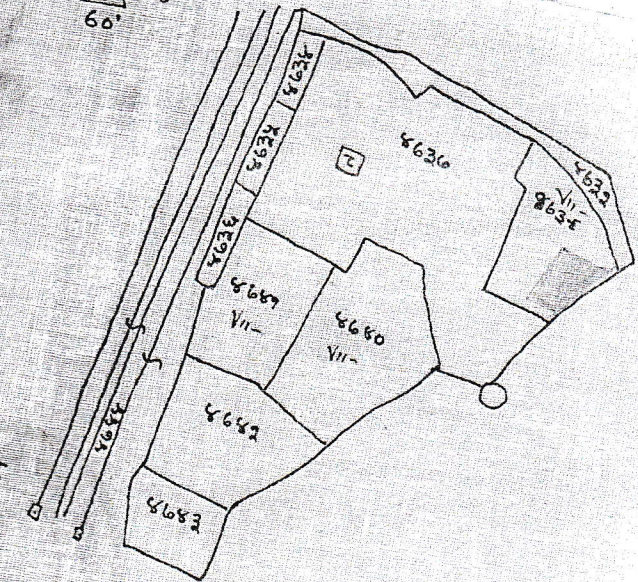

रवरी आवासीय
प्लॉट नं०-6

तहसील - गीतरा मुडुटोली

थाना - सिमडेगा
थाना नं० - 80

जिला - सिमडेगा (राँची)

संकेत -

स्केल - 16" = एक माइल

खाना नं० 57 प्लॉट नं० 4739 रकबा में से रकबा
0.17 एकड़

घौंसी:

- उत्तर :- इसी प्लॉट में छोड़ा गया 10' का कच्चा रास्ता
- दक्षिण :- इसी प्लॉट में छोड़ा गया 10' का कच्चा रास्ता
- पूरब :- इसी प्लॉट का अंश
- पश्चिम :- पैम रवेस का खरीदगी इसी प्लॉट का अंश

भू-मापक अमीन
मां० मकसुद
24-10-2013