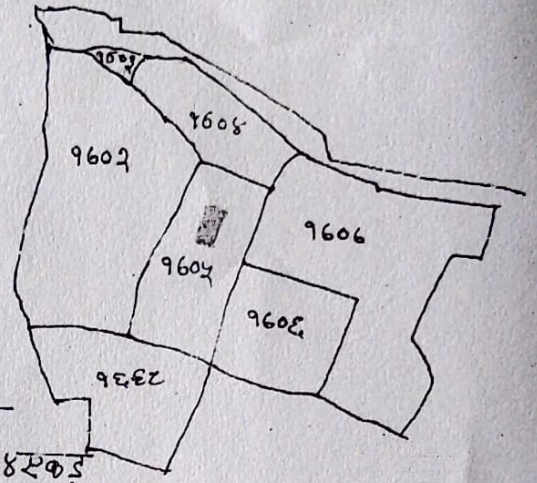

N
S

नाम मोजा सलडेगा शीट नम्बर 3
नाम धाना सिमडेगा (टोंगरी टोली)
धाना नम्बर 996
जिला सिमडेगा (राँची)
स्केल एक माइल बराबर 1 इंच
सान 9830 - 39 इन्की
संकेत

खाना नं०	प्लॉट नं०	रकबा में से
30	9605	0.95 एकड़ 0.08 एकड़

चौहदी:- उत्तर → पक्की सड़क
दक्षिण → मकान गणेश साव
पूरब → बैरा कमल किशोर प्रसाद
पश्चिम → पी. सी. सी. पब ।

प्रमाणित किया जाता है कि यह मूल सर्वे नक्सा -
से ट्रेस किया गया है ।

शु-मापक (सामीन)
राजेंद्र कुमार यादव
१४/०१/२०२३