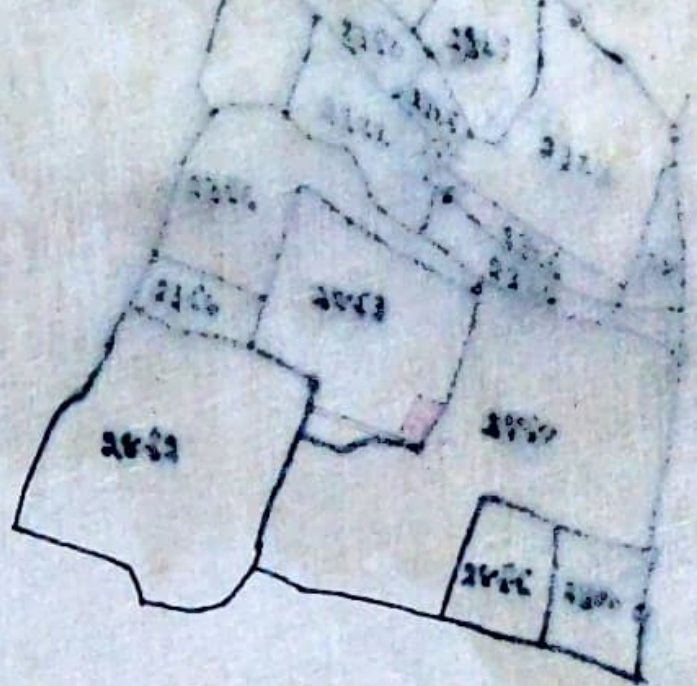

आवासीय
शीट नं. ५

मौजा - खिजरी सामठौली

थाना - सिमडेगा

थाना नं० - 105

जिला - सिमडेगा (राँची)

संकेत - ■

स्केल - 16" = एक माइल

खाना नं०	प्लॉट नं०	रकबा में से	रकबा
113	2493	1'80इ.	0'05इ. एकड़

चौहद्दी :-

उत्तर :- इसी प्लॉट का अंश
दक्षिण :- इसी प्लॉट में होड़ा गया 10' का कच्चा रास्ता
पूरव :- प्लॉट नं 2494 में घेरा
पश्चिम :- इसी प्लॉट का अंश

श्री. मापक अमोल
मौ० प्रकसुद
15-10-2011

इ. नं. 10-10-2011