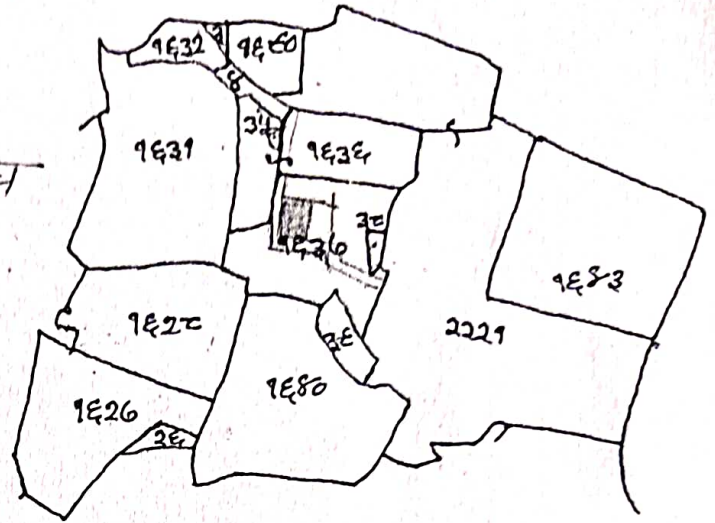

नाम मोजा-सलडेगा शीट नम्बर-३

दोंगरी टोली

थाना-सिमडेगा

थाना नम्बर-११७

जिला-सिमडेगा (सैनी)

स्केल एक माइल बराबर १६ इंच

संकेत  थदरी आवासीय

खाता न०	प्लॉट न०	रकबा	में	से	रकबा
६	१६३७	१.५ एकड़	"	"	०.५५.८३ एकड़

चौहद्दी:- उत्तर = इसी प्लॉट का अंग

दक्षिण = इसी प्लॉट का अंग १० फीट छोड़ा गया रास्ता।

पूरब = इसी प्लॉट का अंग दिसा शिवकुमार अग्रवाल

पश्चिम = इसी प्लॉट में छोड़ा गया १० फीट कच्चा रास्ता

भूमापक

-चाणसि सोरेण

२६७/१९९५